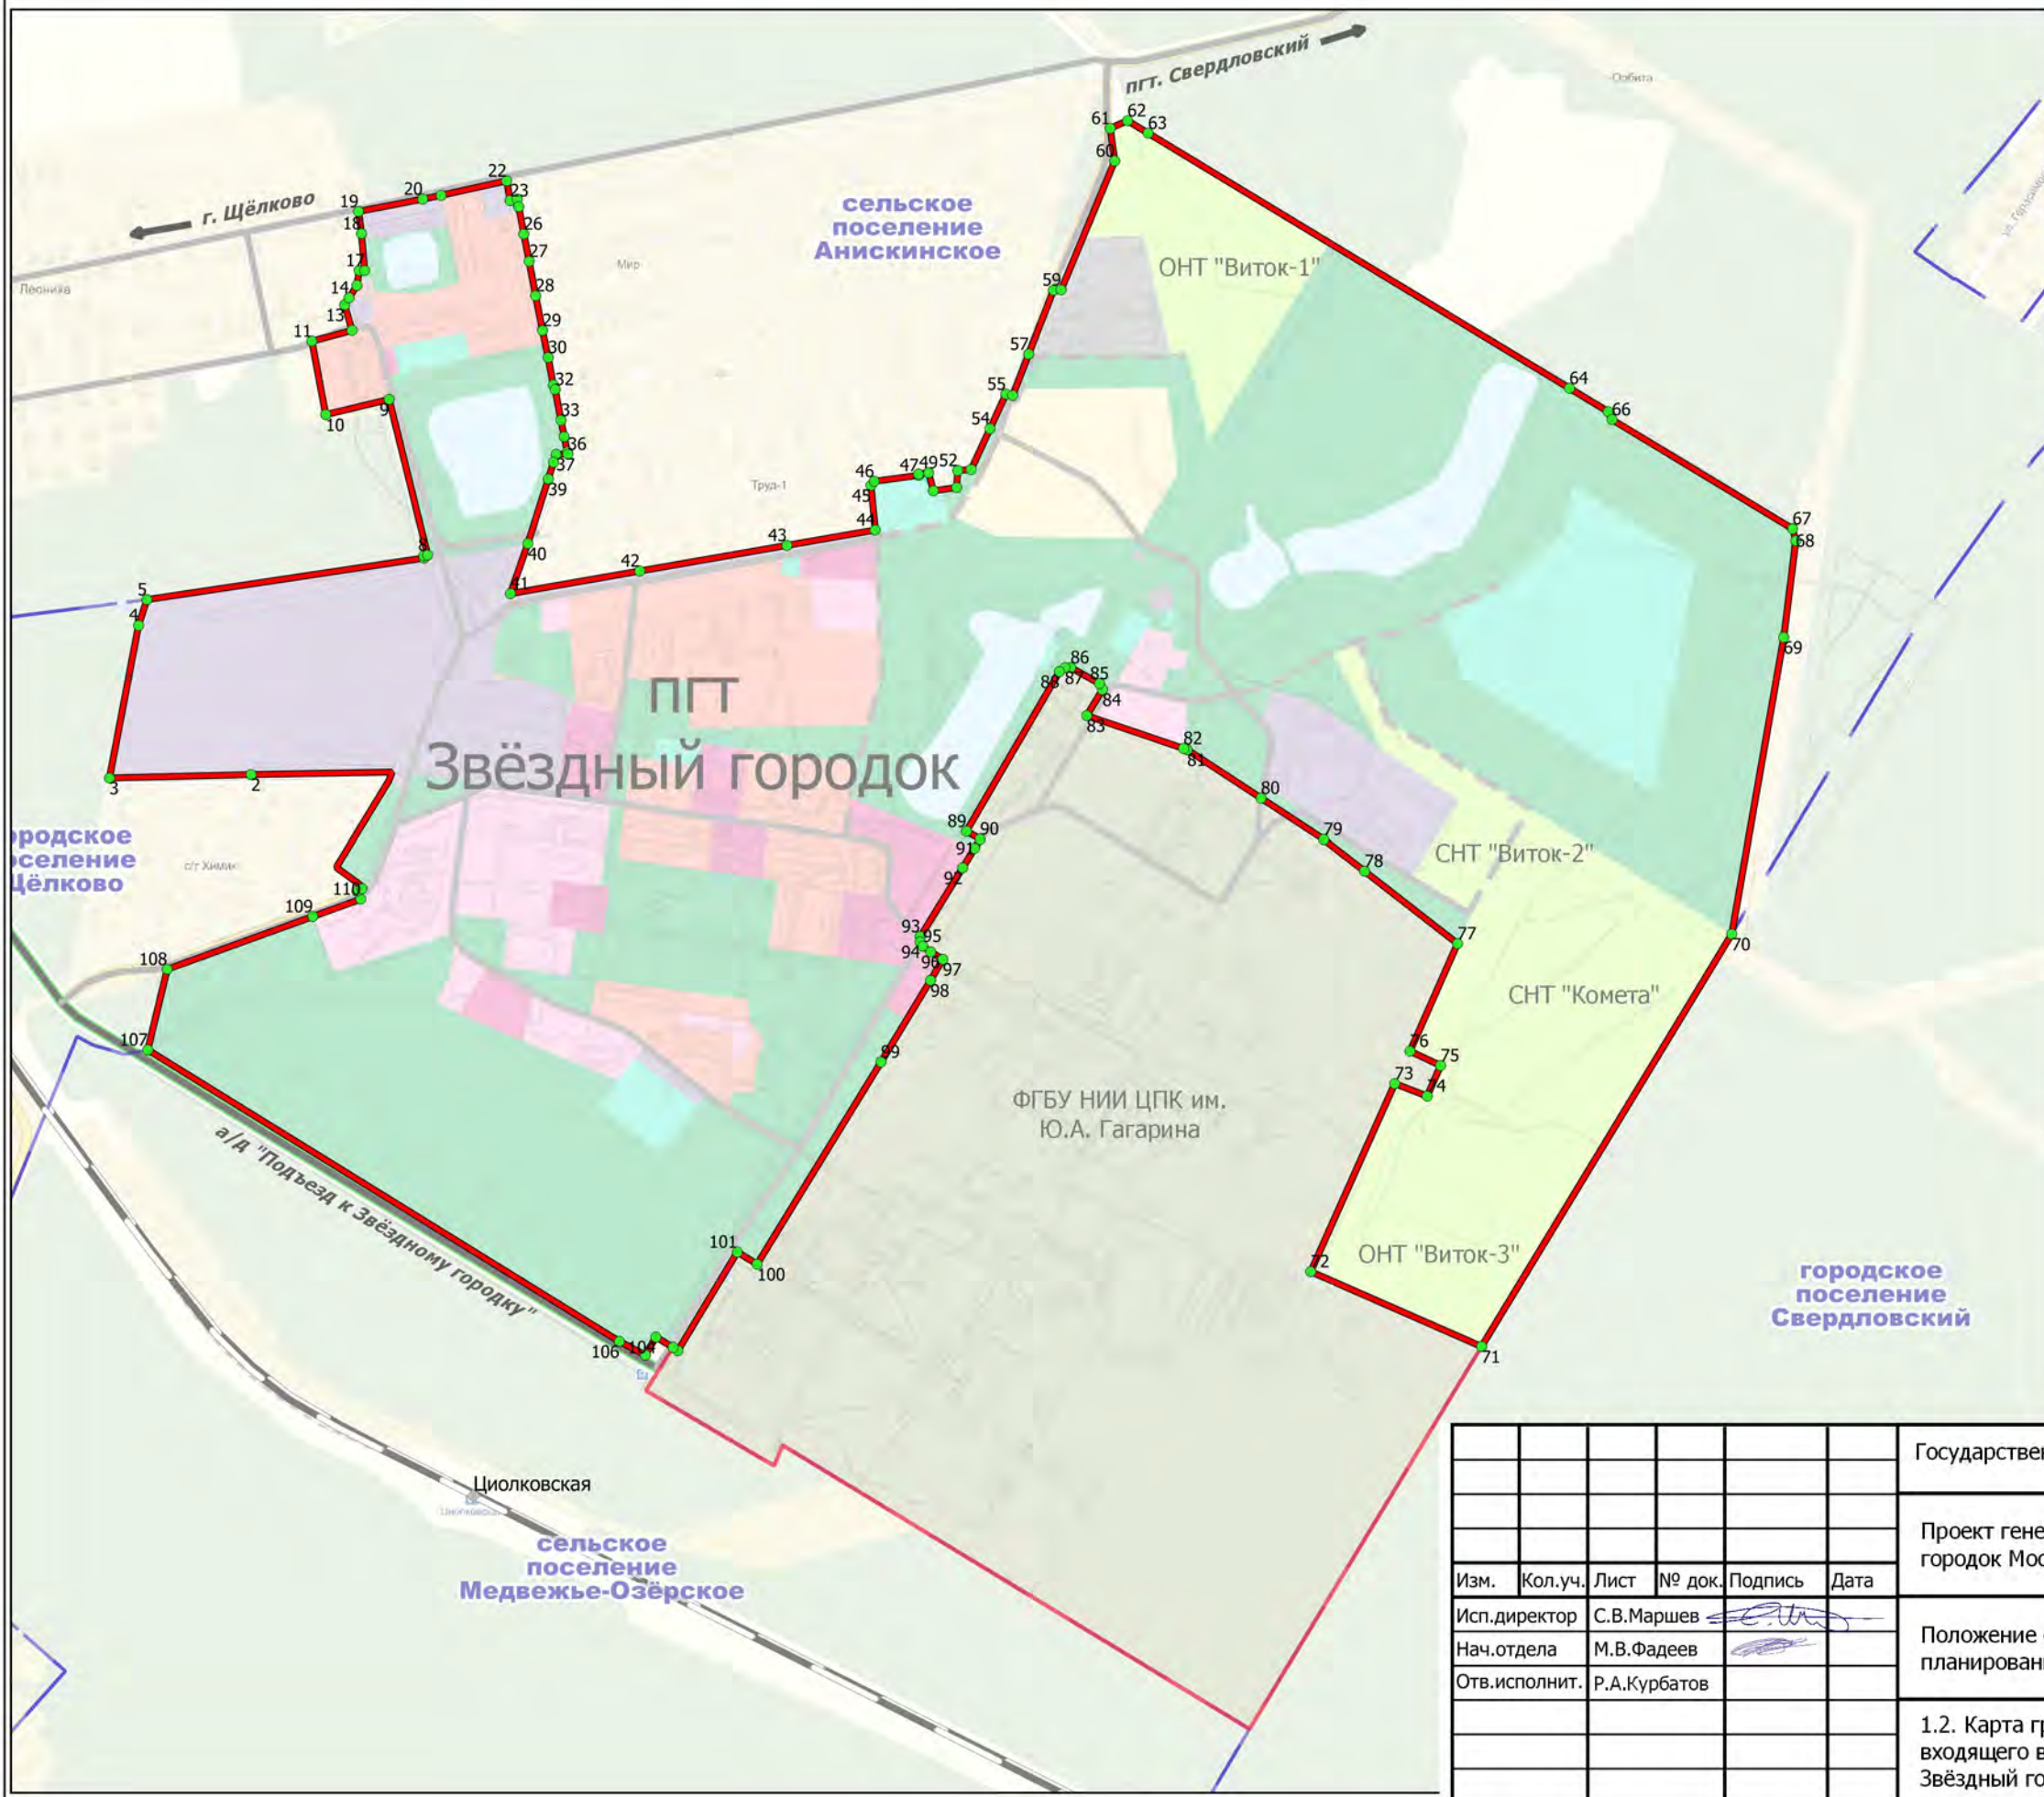

ГЕНЕРАЛЬНЫЙ ПЛАН ГОРОДСКОГО ОКРУГА ЗВЁЗДНЫЙ ГОРОДОК МОСКОВСКОЙ ОБЛАСТИ

Карта границ населенного пункта, входящего в состав городского округа Звёздный городок

- Условные обозначения**
- Границы**
- городского округа
 - городских и сельских поселений
 - проектируемая граница населенного пункта
 - 65 поворотные точки проектируемой границы населенного пункта
- Транспортная инфраструктура**
- автомобильные дороги федерального значения
 - автомобильные дороги местного значения
 - планируемые дороги местного значения
 - железные дороги
 - ◆ железнодорожные станции

						Государственный контракт №1135/15 от 02.03.2015			
						Проект генерального плана городского округа Звёздный городок Московской области			
Изм.	Кол.уч.	Лист	№ док.	Подпись	Дата				
Исп.директор	С.В.Маршев					Положение о территориальном планировании	Стадия	Лист	Листов
Нач.отдела	М.В.Фадеев						1	1	
Отв.исполнит.	Р.А.Курбатов								
						1.2. Карта границ населенного пункта, входящего в состав городского округа Звёздный городок, М 1:10000			