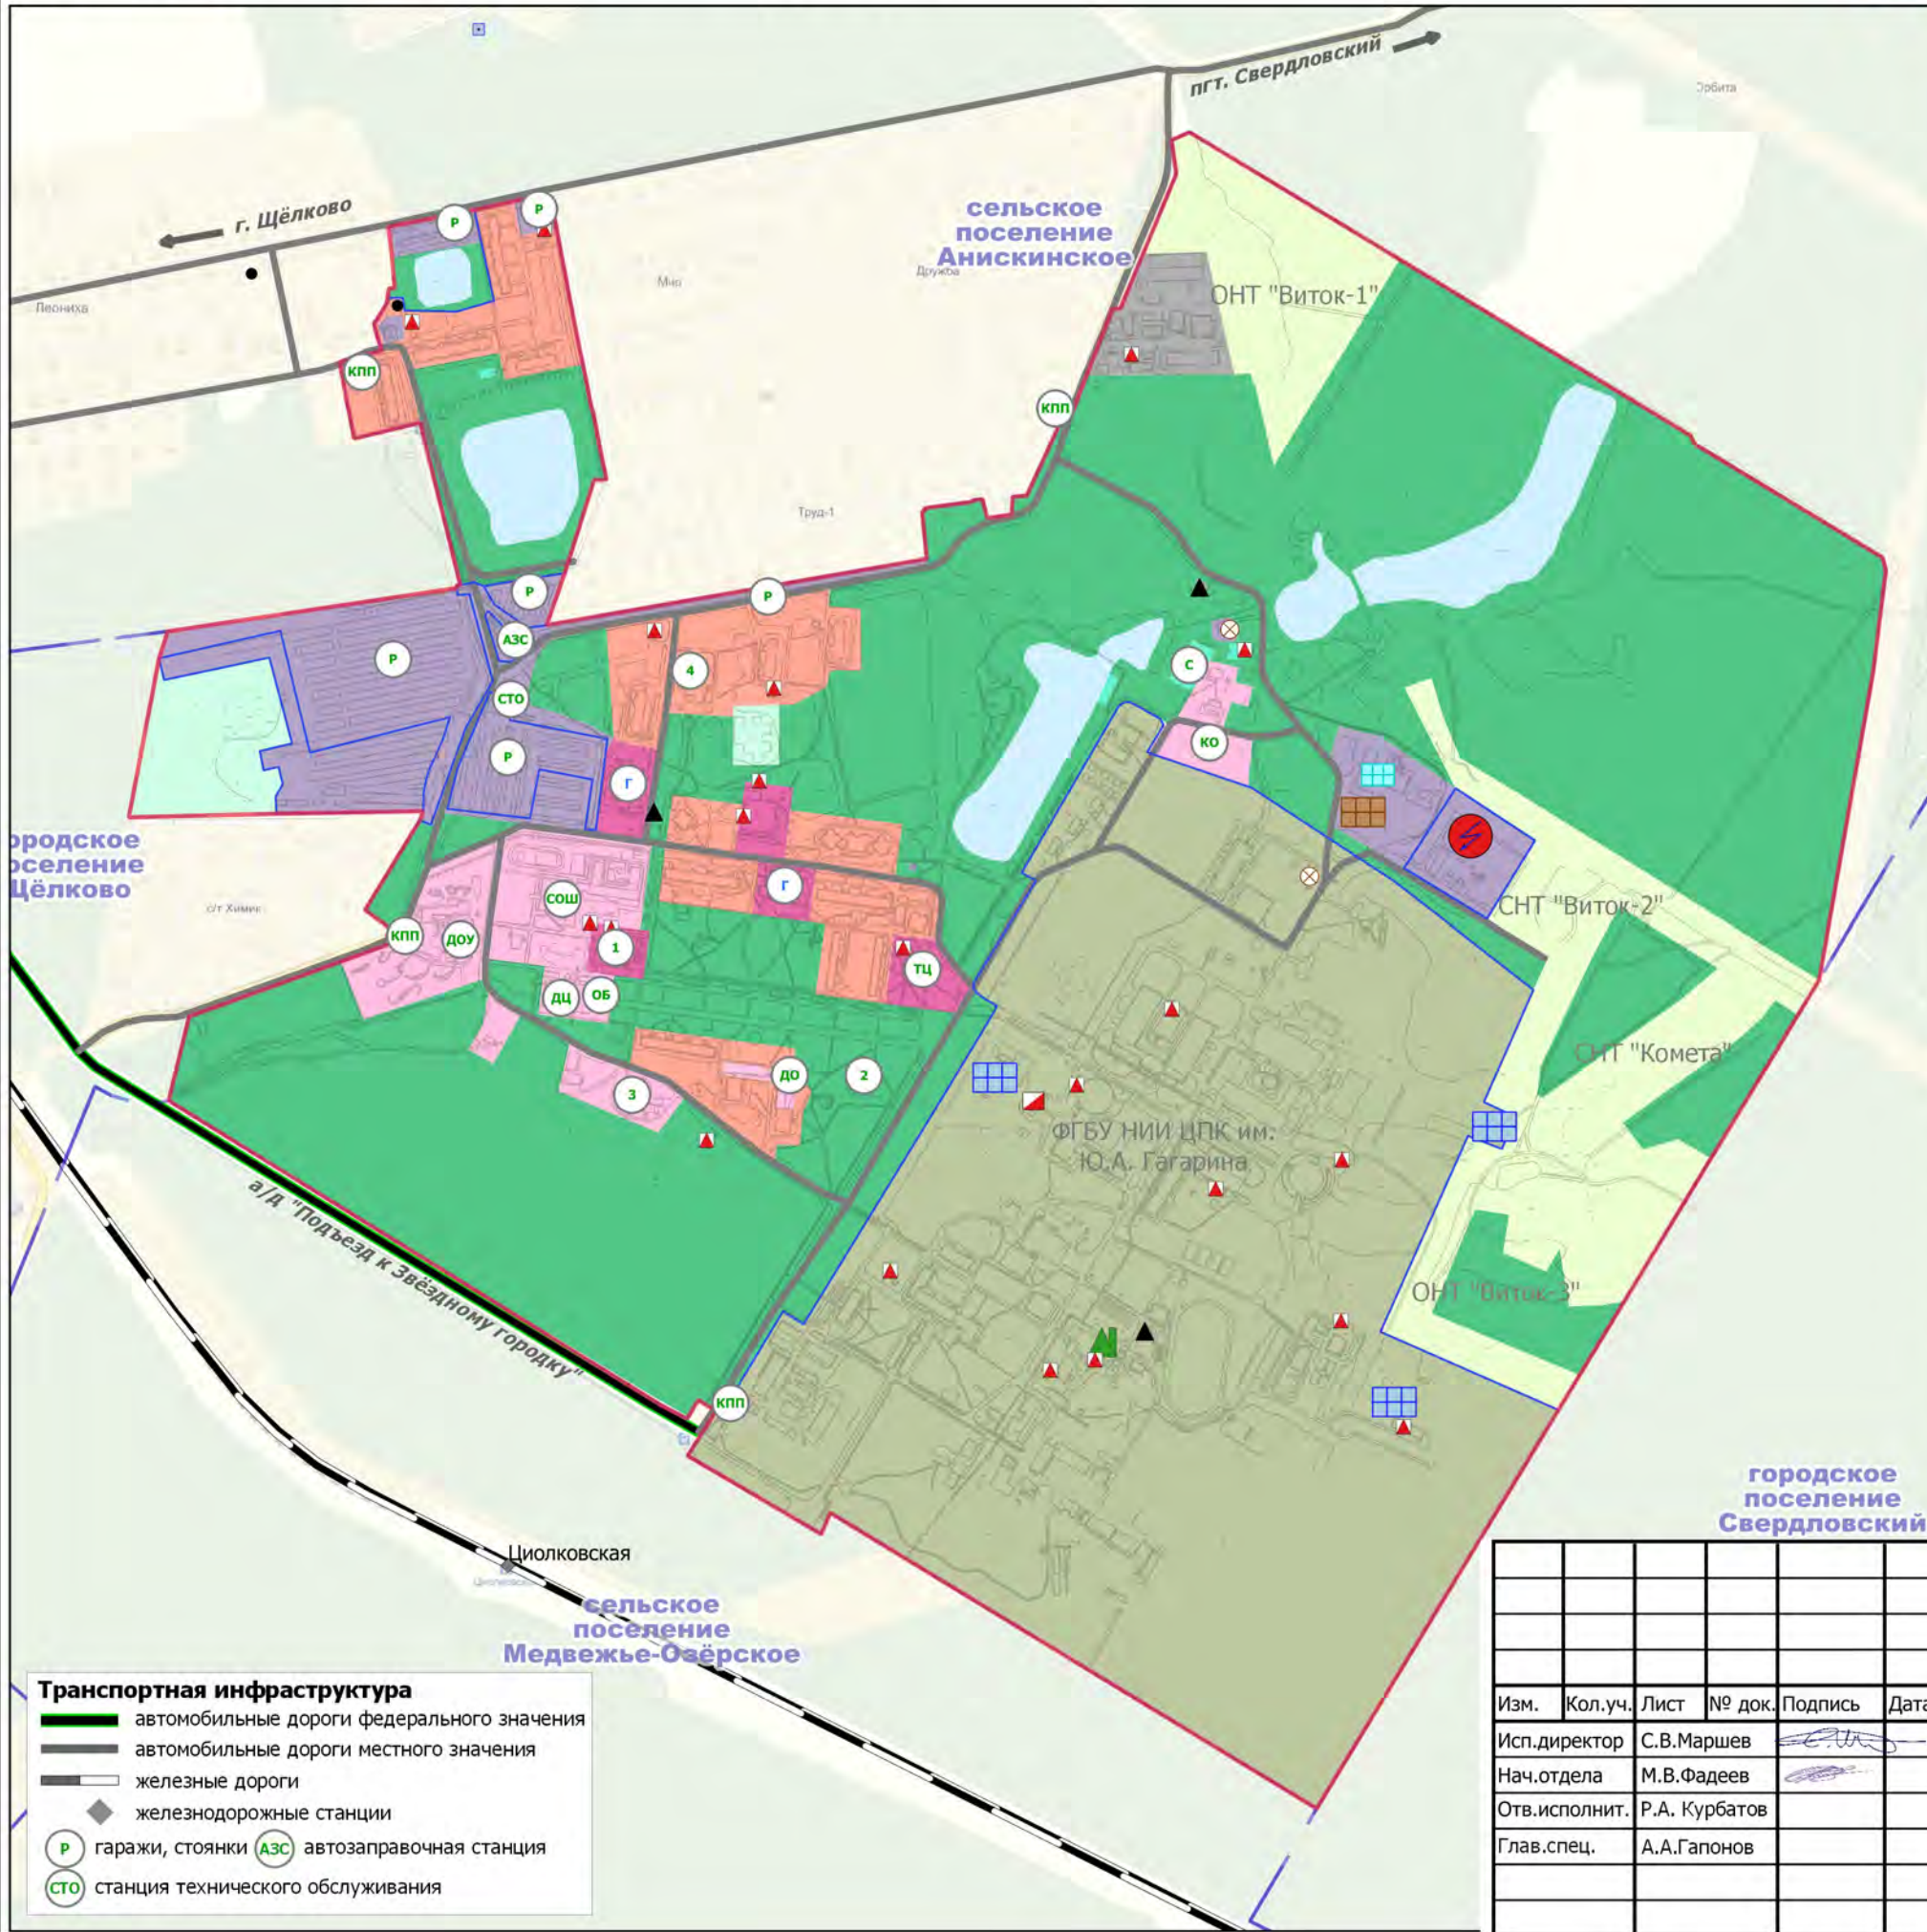

ГЕНЕРАЛЬНЫЙ ПЛАН ГОРОДСКОГО ОКРУГА ЗВЁЗДНЫЙ ГОРОДОК МОСКОВСКОЙ ОБЛАСТИ

Карта современного использования территории

Условные обозначения

Границы

- городского округа
- городских и сельских поселений
- кадастровых участков

Функциональные зоны

- застройки многоквартирными жилыми домами
- размещения объектов общественного использования
- размещения объектов коммерческого назначения
- объектов коммунального назначения
- размещения производственных объектов
- объектов спортивного, оздоровительного и рекреационного назначения
- озелененные и благоустроенные территории общего пользования
- объектов обеспечения обороны и безопасности
- сельскохозяйственного использования
- водных объектов
- не вовлеченные в хозяйственную деятельность

Объекты инженерной инфраструктуры

- ▲ ГРП, комплексный потребитель
- ШРП
- ВЗУ
- ЛОС
- КНС
- КОС
- ▲ Котельная
- ⚡ Электростанция 35/110 кВ
- ▲ Трансформаторная подстанция
- ▲ Распределительный пункт

Объекты местного и регионального значения

- Административное значение:* ВУЗ местные ВУЗ региональные
- ДОУ детское дошкольное учреждение
 - СОШ среднее общеобразовательное учреждение
 - ДЦ дом культуры
 - ОБ общественная библиотека
 - ДО учреждение дополнительного образования
 - П поликлиника
 - С плоскостные спортивные сооружения
 - ТЦ предприятия торговли
 - Г гостиница
 - КО Храм
 - КПП контрольно-пропускной пункт
 - 1 отделение "Сбербанка" и связи, библиотека, аптека
 - 2 Памятник Ю.А.Гагарина
 - 3 МУП "Жилсервис Звёздный городок", пункт УФМС, отделение полиции
 - 4 Администрация городского округа Звёздный городок